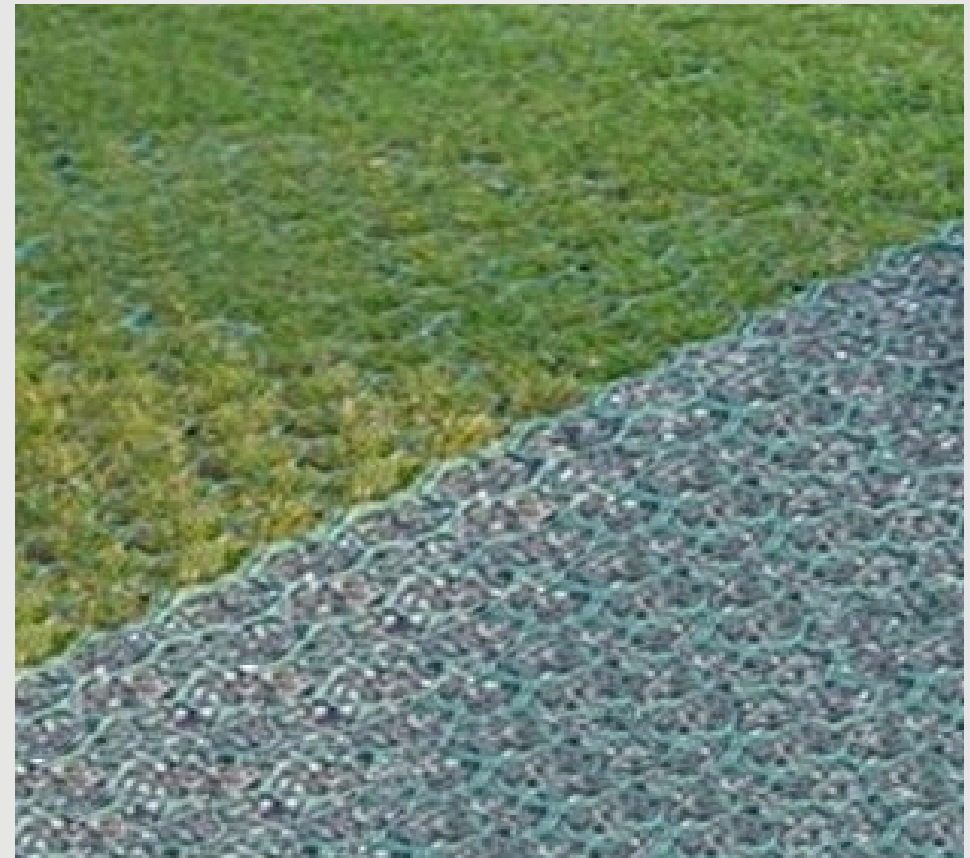

EXTERIOR

Pavimentos

Parque de estacionamento

Grelha de enrelvamento em PVC